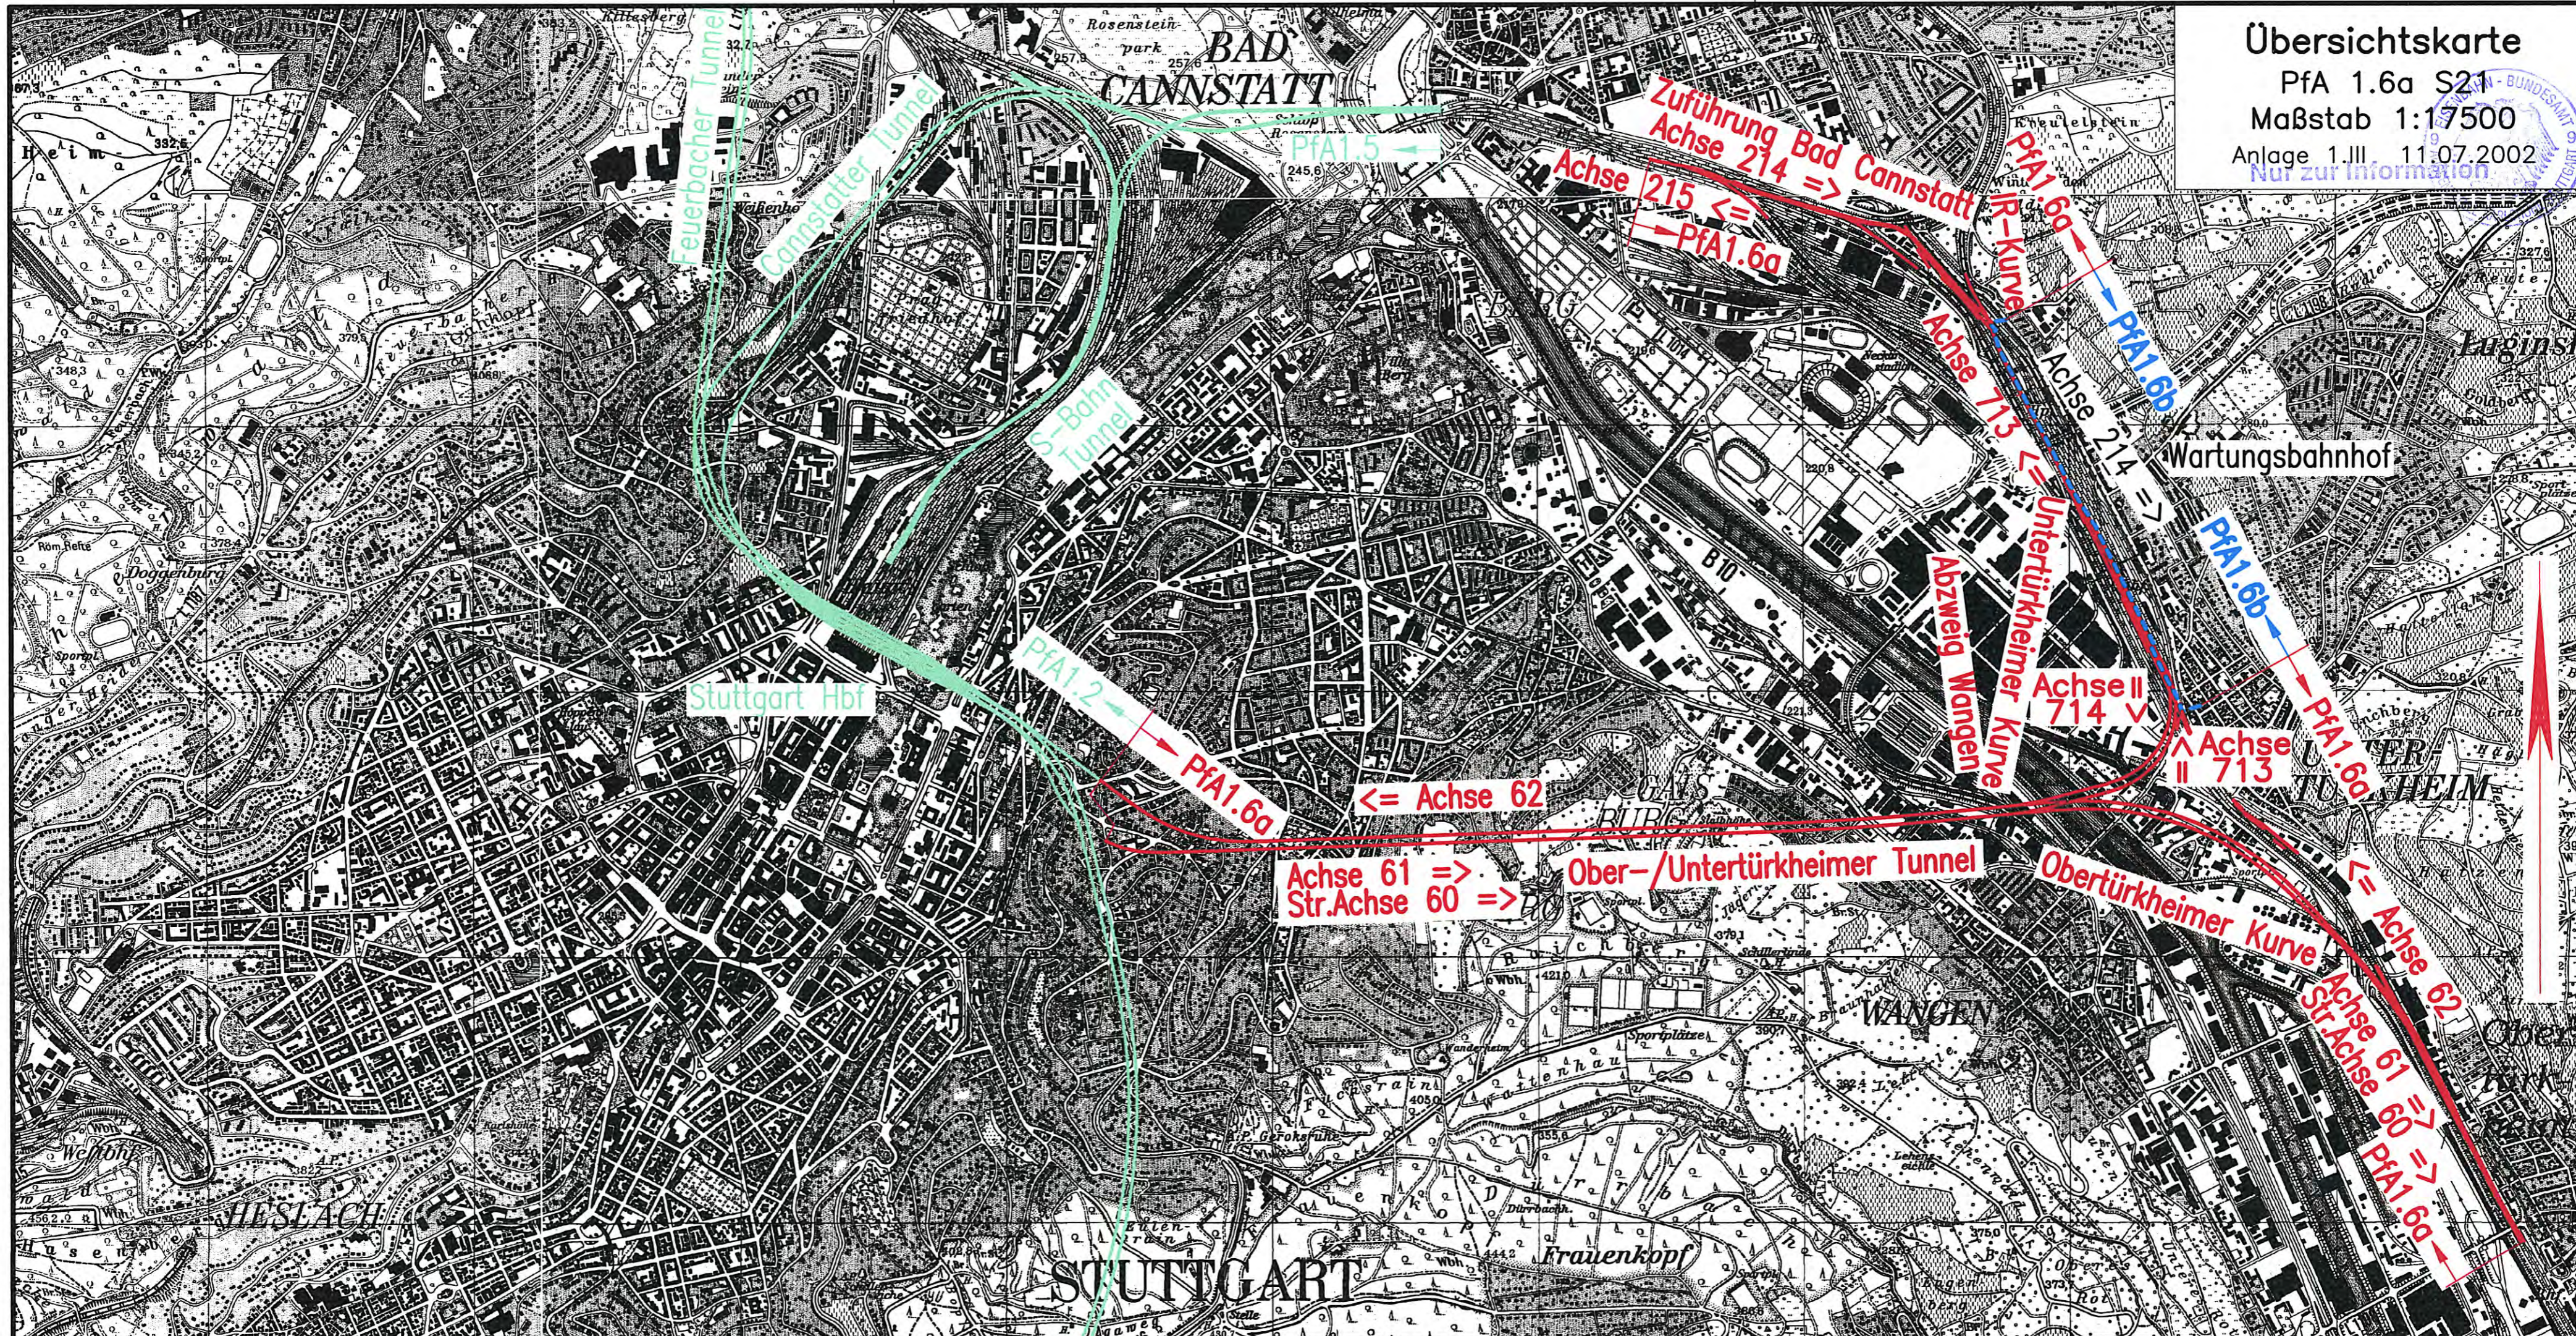

Übersichtskarte

PfA 1.6a S21

Maßstab 1:17500

Anlage 1.III 11.07.2002

Nur zur Information

Zuführung Bad Cannstatt
Achse 214 =>

PfA1.6a
Achse 214 =>
PfA1.6b

Wartungsbahnhof

Achse 713
Untertürkheimer Kurve
Abzweig Wangen
Achse II 714 v
Achse II 713

PfA1.2
PfA1.6a

Achse 62

Achse 61 =>
Str.Achse 60 =>
Ober-/Untertürkheimer Tunnel

Obertürkheimer Kurve
Achse 62
Achse 61 =>
Str.Achse 60 =>
PfA1.6a

Feuerbacher Tunnel
Cannstatter Tunnel

S-Bahn Tunnel

Stuttgart Hbf

STUTTGART

BAD CANNSTATT

WANGEN

Frauenkopf