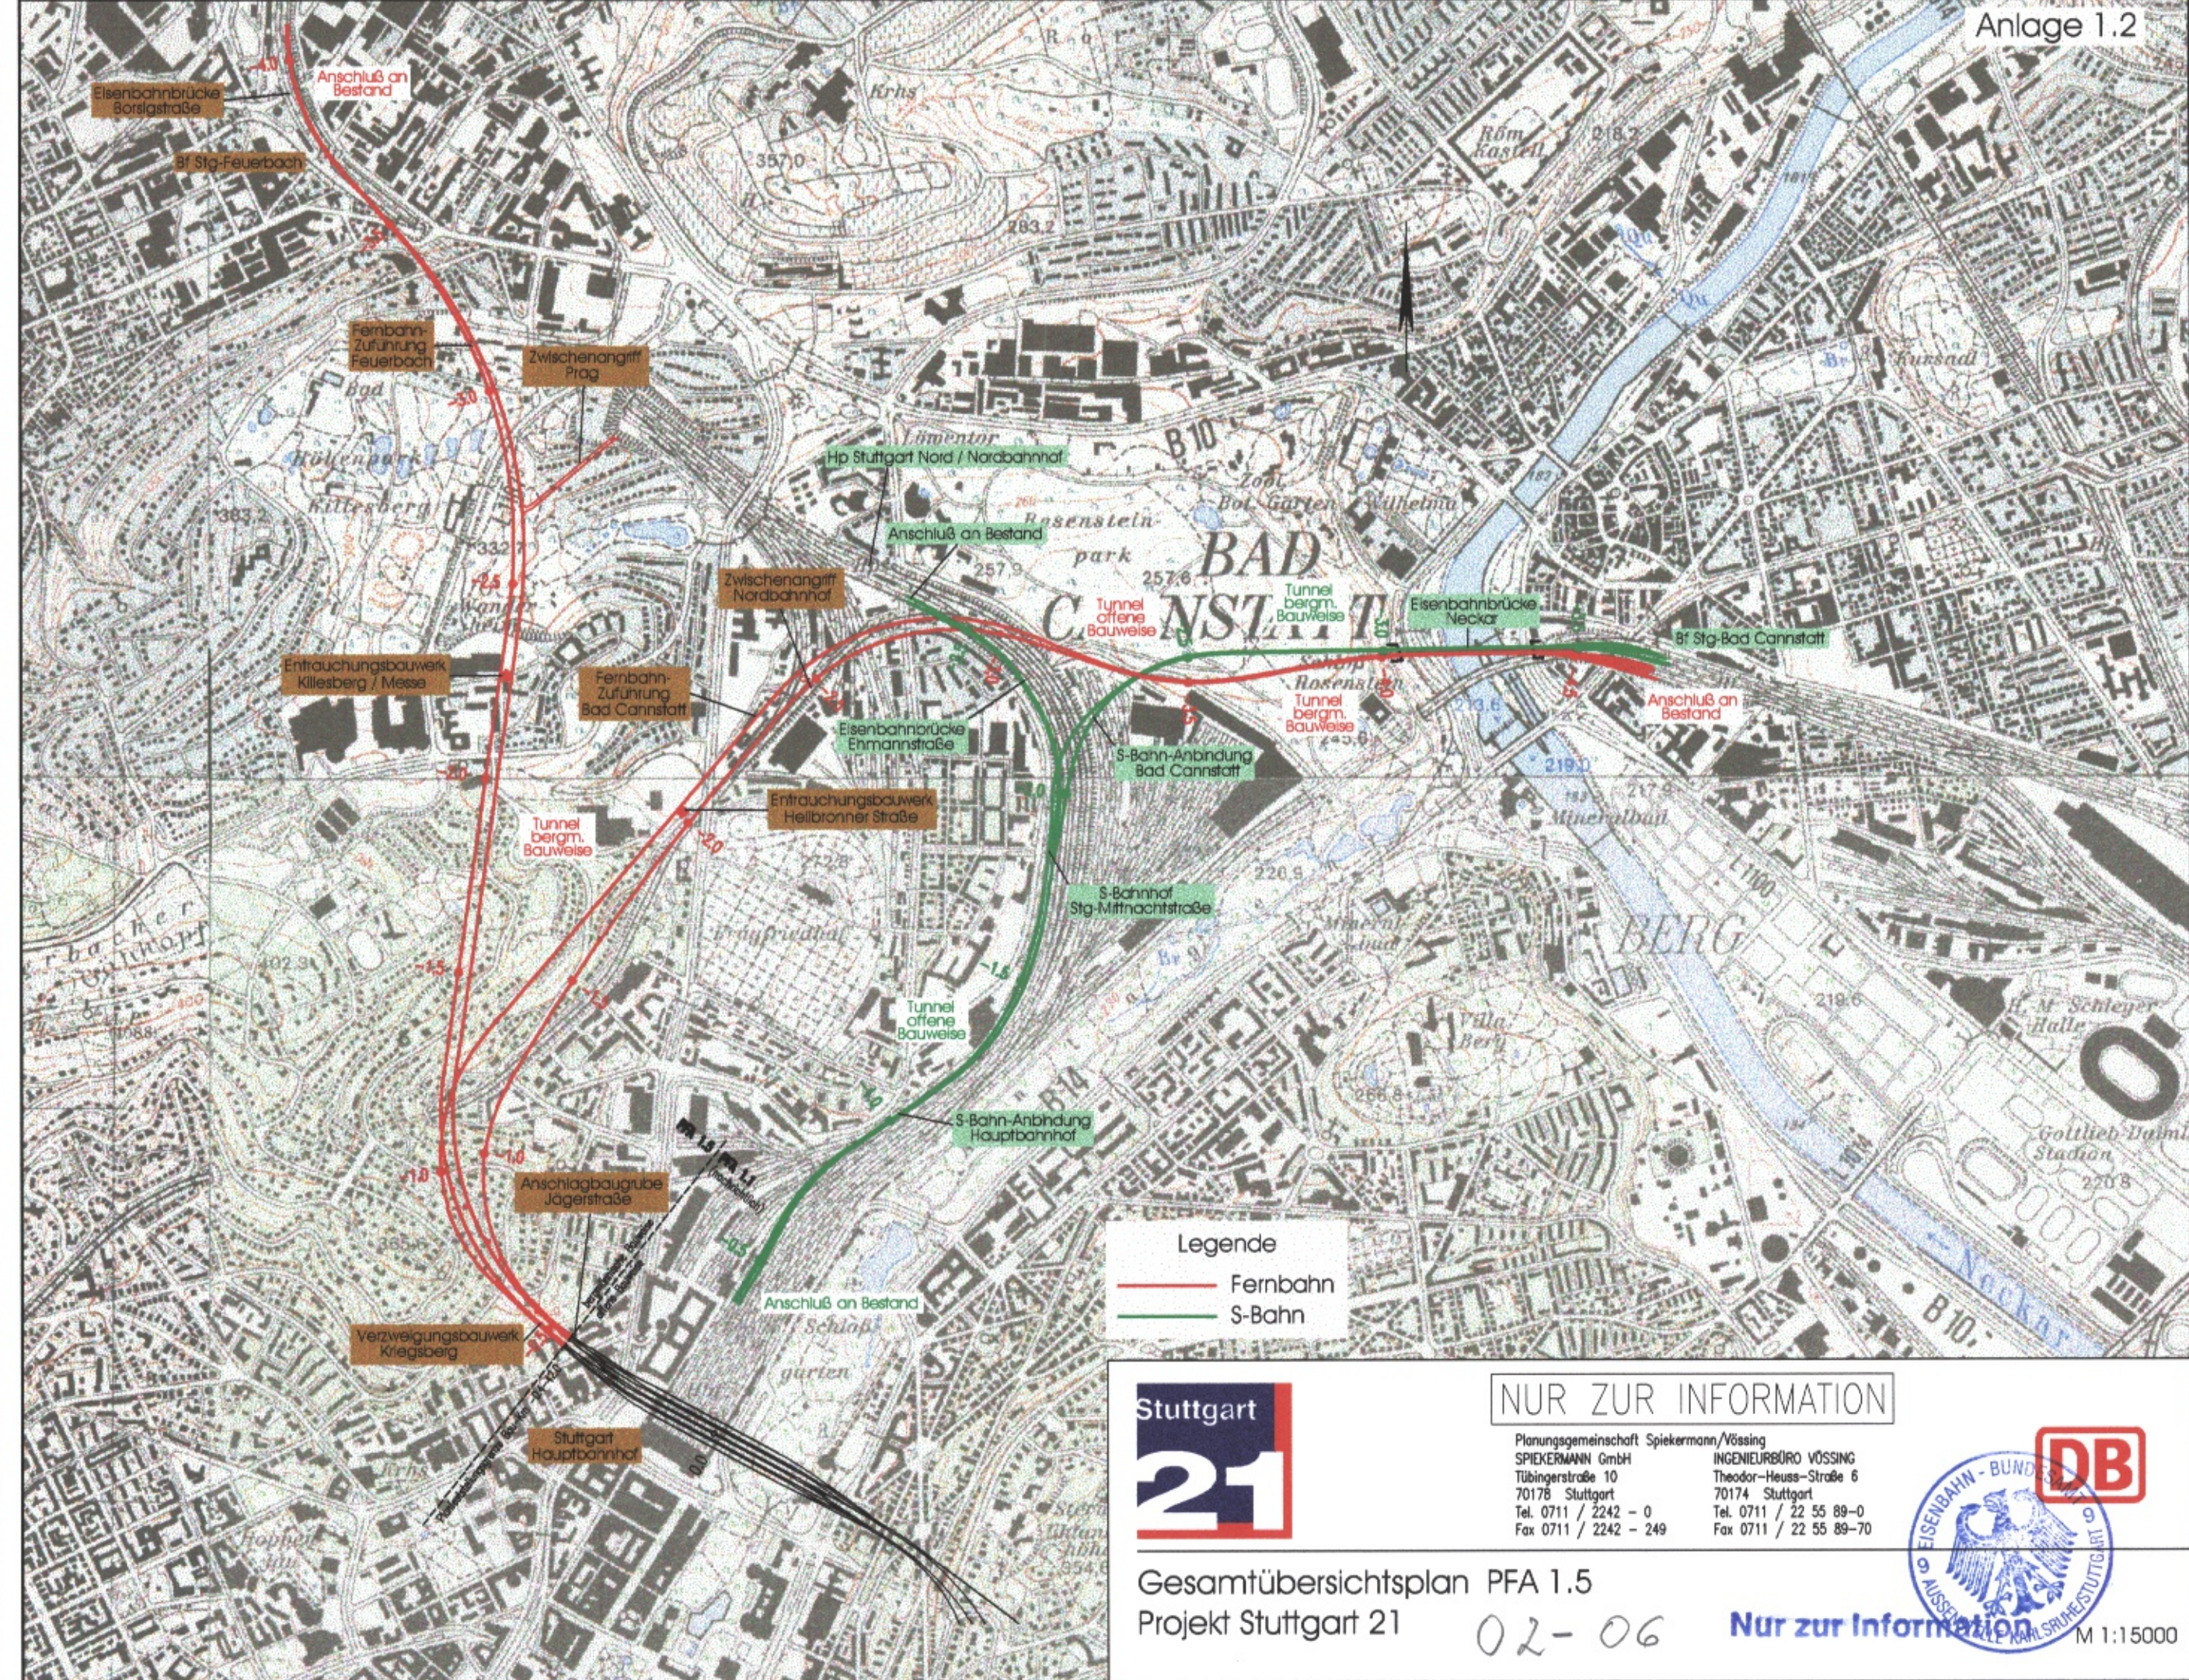

Strecken- und Achsbezeichnungen

- Legende
- Fernbahn
 - S-Bahn

Anlage 1.2

- Legende
- Fernbahn
 - S-Bahn

NUR ZUR INFORMATION

Planungsgemeinschaft SPIEKERMANN GmbH Tübingerstraße 10 70178 Stuttgart Tel. 0711 / 2242 - 0 Fax 0711 / 2242 - 249	INGENIEURBÜRO VÖSSING Theodor-Haus-Strasse 6 70174 Stuttgart Tel. 0711 / 22 55 89-0 Fax 0711 / 22 55 89-70
---	--

Gesamtübersichtsplan PFA 1.5
Projekt Stuttgart 21

02-06

Nur zur Information

M 1:15000