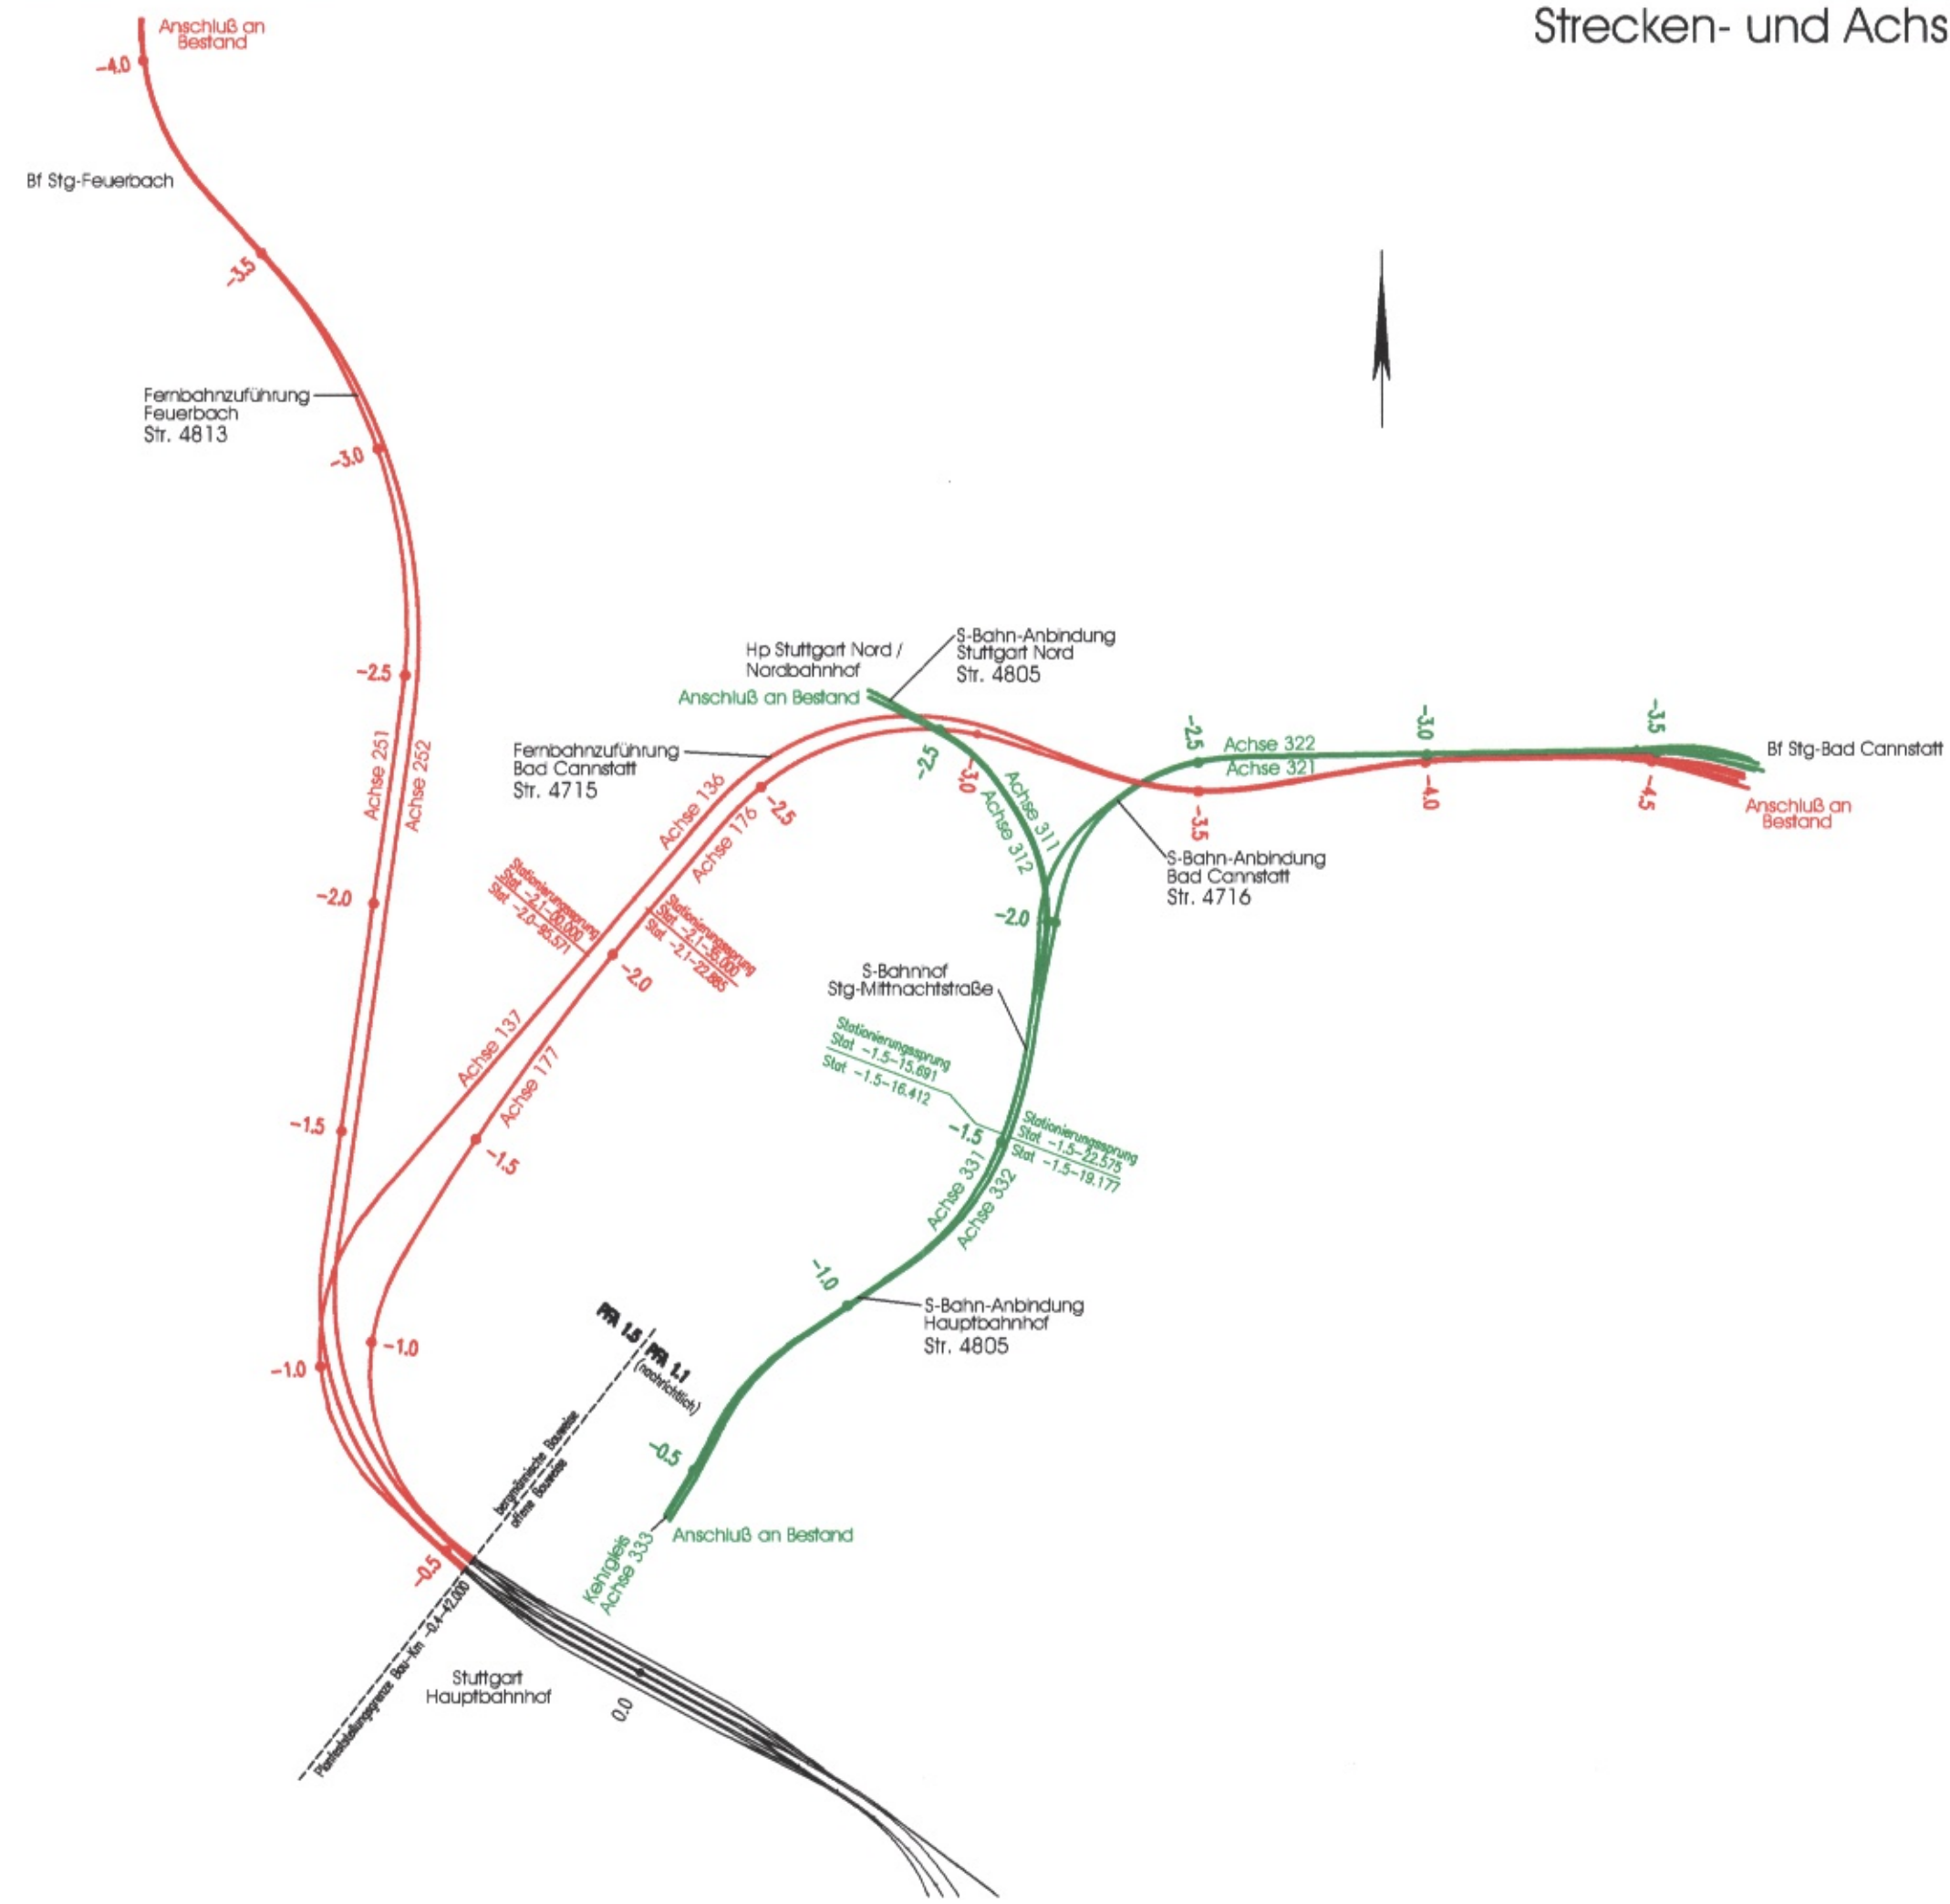

Strecken- und Achsbezeichnungen

- Legende
- Fernbahn
 - S-Bahn

Anlage 1.2

- Legende
- Fernbahn
 - S-Bahn

NUR ZUR INFORMATION

Planungsgemeinschaft SPIEKERMANN GmbH Tübingerstraße 10 70178 Stuttgart Tel. 0711 / 2242 - 0 Fax 0711 / 2242 - 249	INGENIEURBÜRO VÖSSING Theodor-Haus-Strasse 6 70174 Stuttgart Tel. 0711 / 22 55 89-0 Fax 0711 / 22 55 89-70
---	--

Gesamtübersichtsplan PFA 1.5
Projekt Stuttgart 21

02-06

Nur zur Information

M 1:15000