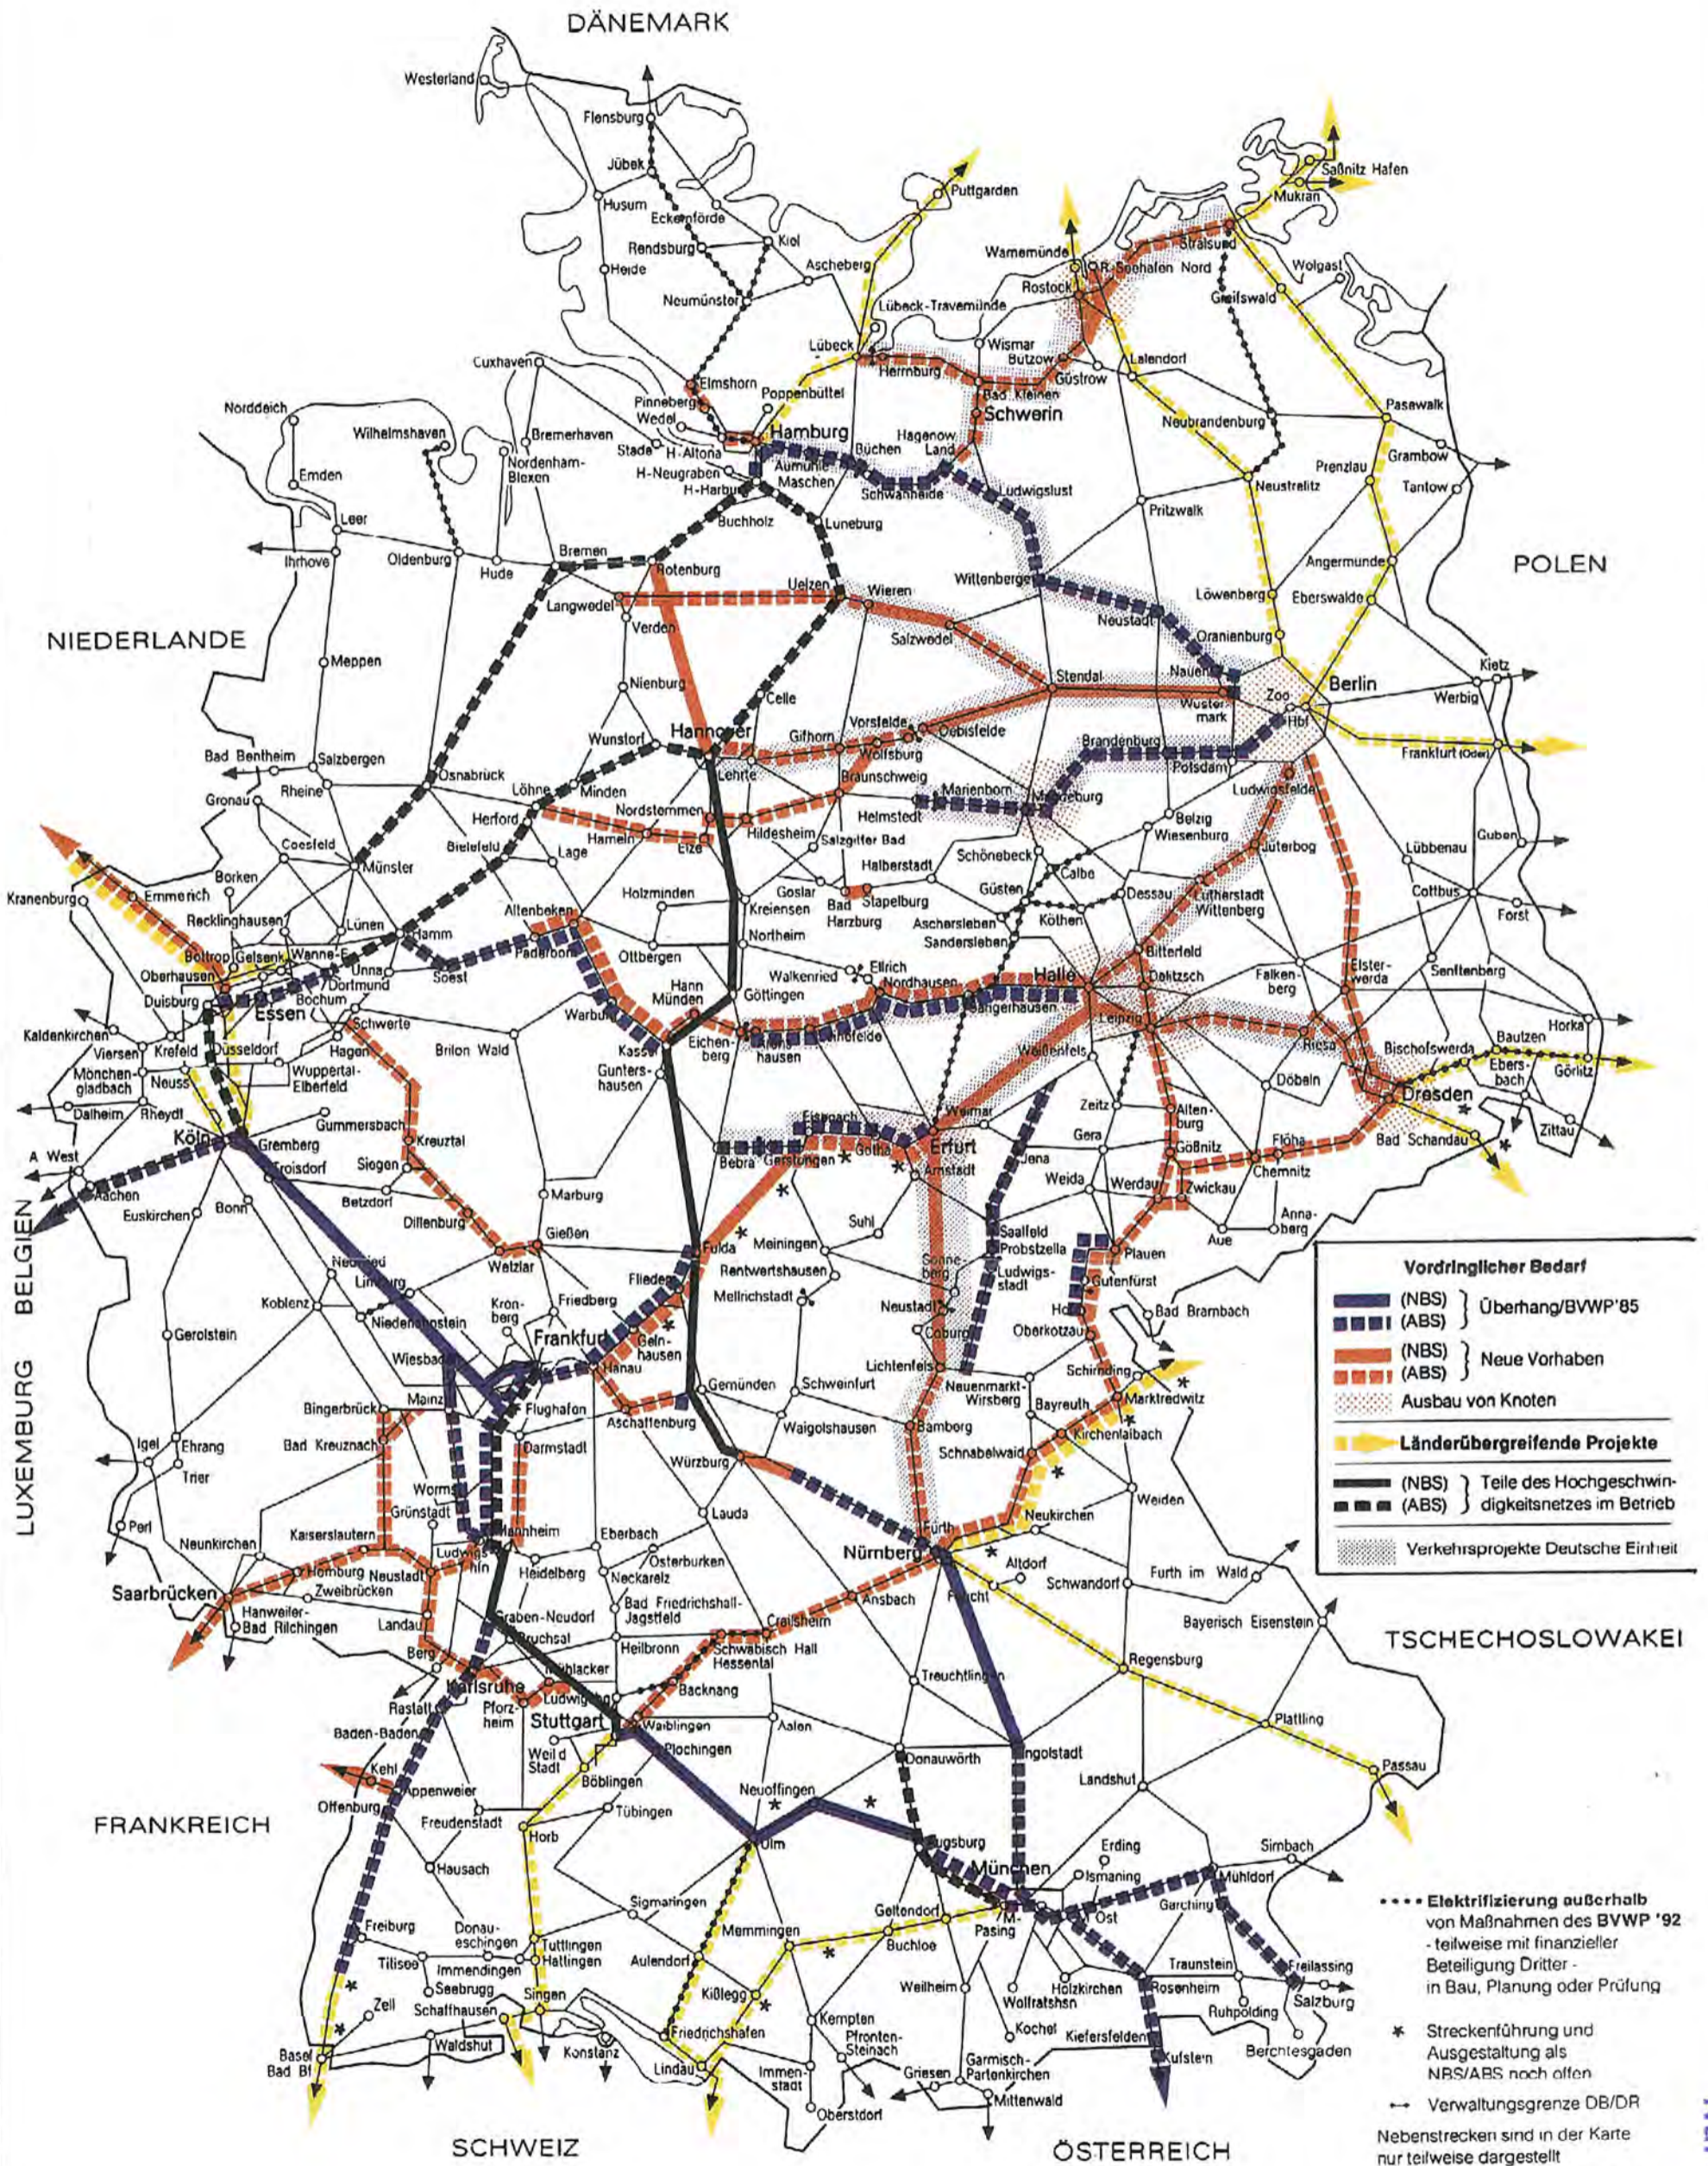

Der Europäische Infrastruktur-Leitplan

Neubau- und Ausbaustrecken der Deutschen Bahnen im BVWP '92

Nur zur Information

Nur zur Information

**Gesamtübersicht
Neubaustrecke ABS/NBS
Stuttgart-Ulm-Augsburg**

Gesamtübersicht
DBProjekt Stuttgart 21