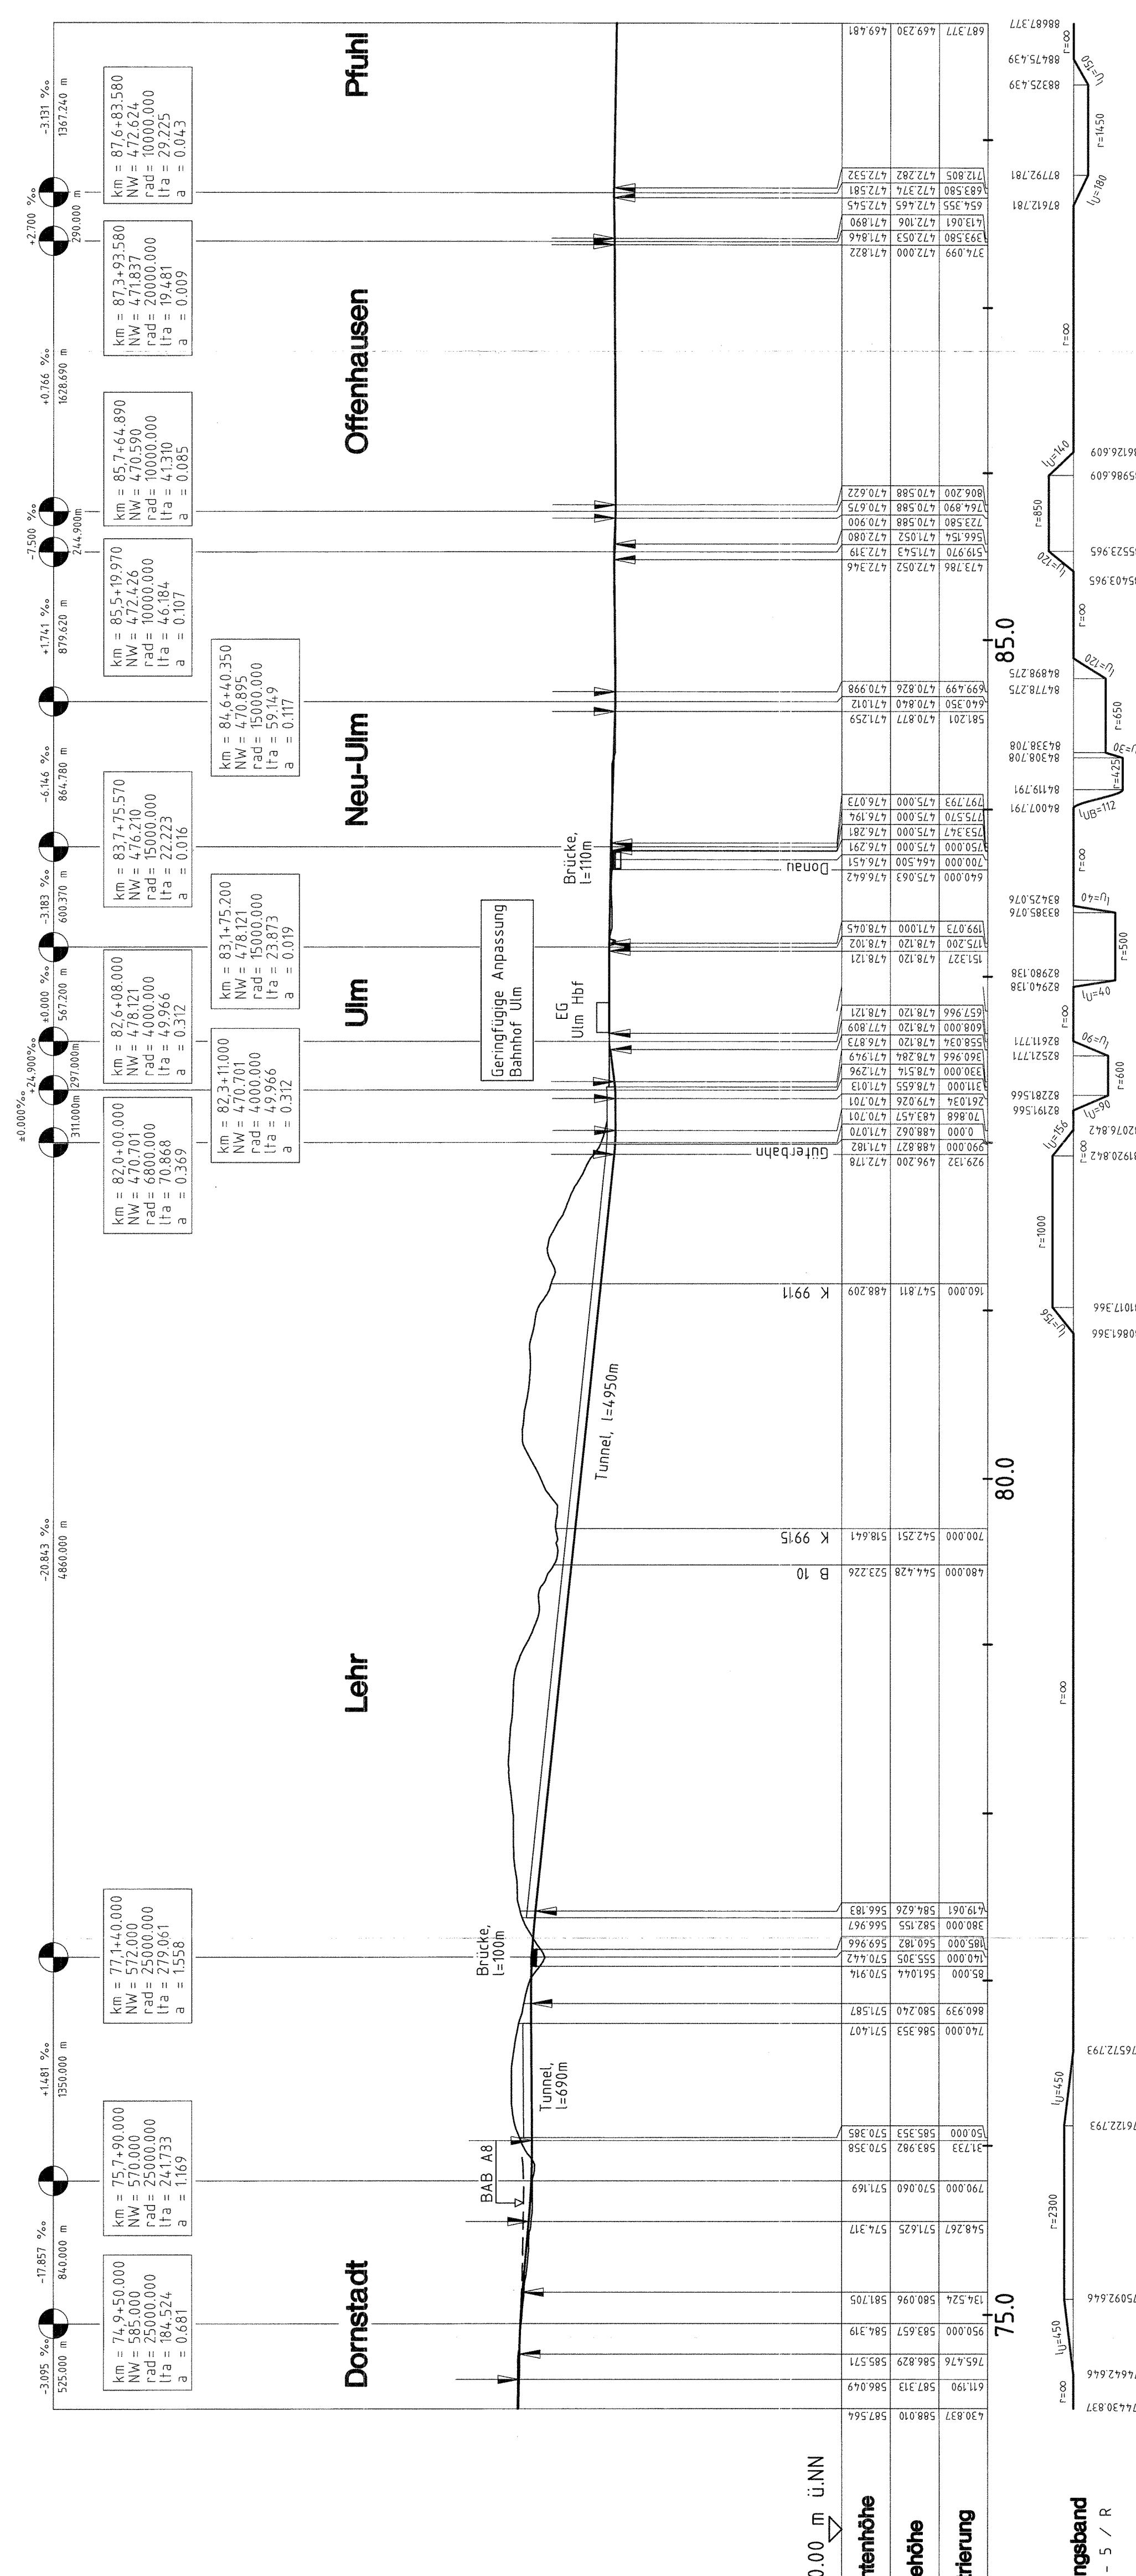

Ausbau- und Neubaustrecke Stuttgart - Augsburg

Bereich Wendlingen - Ulm Planfeststellungsunterlagen - Teil B -

Abschnitt 2.1 c, von km 34,262 bis km 39,270, im Bereich der Gemeinden
Kirchheim-Weilheim-Aichelberg

1. **Legende**
2. Schienenoberkante NBS
   - Gradienten BAB A8
   - Tunnel NBS